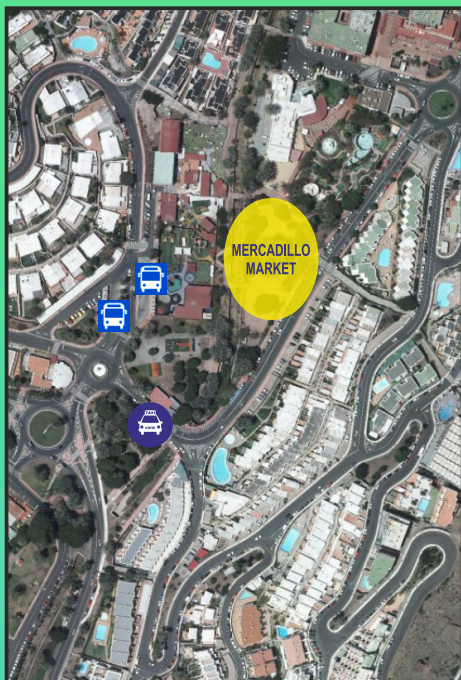

Parque Urbano Puerto Rico

(junto a la estación de GLOBAL por Avda. Tomas Roca Bosch)

08:30 a 14:30 h.

ENERO 2025							FEBRERO 2025							MARZO 2025						
LUNES	MARTES	MIÉRCOLES	JUEVES	VIERNES	SÁBADO	DOMINGO	LUNES	MARTES	MIÉRCOLES	JUEVES	VIERNES	SÁBADO	DOMINGO	LUNES	MARTES	MIÉRCOLES	JUEVES	VIERNES	SÁBADO	DOMINGO
30	31	01	02	03	04	05	27	28	29	30	31	01	02	24	25	26	27	28	01	02
06	07	08	09	10	11	12	03	04	05	06	07	08	09	03	04	05	06	07	08	09
13	14	15	16	17	18	19	10	11	12	13	14	15	16	10	11	12	13	14	15	16
20	21	22	23	24	25	26	17	18	19	20	21	22	23	17	18	19	20	21	22	23
27	28	29	30	31	01	02	24	25	26	27	28	01	02	24	25	26	27	28	29	30
													31							
ABRIL 2025							MAYO 2025							JUNIO 2025						
LUNES	MARTES	MIÉRCOLES	JUEVES	VIERNES	SÁBADO	DOMINGO	LUNES	MARTES	MIÉRCOLES	JUEVES	VIERNES	SÁBADO	DOMINGO	LUNES	MARTES	MIÉRCOLES	JUEVES	VIERNES	SÁBADO	DOMINGO
31	01	02	03	04	05	06	28	29	30	01	02	03	04	26	27	28	29	30	31	01
07	08	09	10	11	12	13	05	06	07	08	09	10	11	02	03	04	05	06	07	08
14	15	16	17	18	19	20	12	13	14	15	16	17	18	09	10	11	12	13	14	15
21	22	23	24	25	26	27	19	20	21	22	23	24	25	16	17	18	19	20	21	22
28	29	30	01	02	03	04	26	27	28	29	30	31	01	23	24	25	26	27	28	29
													30							
JULIO 2025							AGOSTO 2025							SEPTIEMBRE 2025						
LUNES	MARTES	MIÉRCOLES	JUEVES	VIERNES	SÁBADO	DOMINGO	LUNES	MARTES	MIÉRCOLES	JUEVES	VIERNES	SÁBADO	DOMINGO	LUNES	MARTES	MIÉRCOLES	JUEVES	VIERNES	SÁBADO	DOMINGO
30	01	02	03	04	05	06	28	29	30	31	01	02	03	01	02	03	04	05	06	07
07	08	09	10	11	12	13	04	05	06	07	08	09	10	08	09	10	11	12	13	14
14	15	16	17	18	19	20	11	12	13	14	15	16	17	15	16	17	18	19	20	21
21	22	23	24	25	26	27	18	19	20	21	22	23	24	22	23	24	25	26	27	28
28	29	30	31	01	02	03	25	26	27	28	29	30	31	29	30	01	02	03	04	05
OCTUBRE 2025							NOVIEMBRE 2025							DICIEMBRE 2025						
LUNES	MARTES	MIÉRCOLES	JUEVES	VIERNES	SÁBADO	DOMINGO	LUNES	MARTES	MIÉRCOLES	JUEVES	VIERNES	SÁBADO	DOMINGO	LUNES	MARTES	MIÉRCOLES	JUEVES	VIERNES	SÁBADO	DOMINGO
29	30	01	02	03	04	05	27	28	29	30	31	01	02	01	02	03	04	05	06	07
06	07	08	09	10	11	12	03	04	05	06	07	08	09	08	09	10	11	12	13	14
13	14	15	16	17	18	19	10	11	12	13	14	15	16	15	16	17	18	19	20	21
20	21	22	23	24	25	26	17	18	19	20	21	22	23	22	23	24	25	26	27	28
27	28	29	30	31	01	02	24	25	26	27	28	29	30	29	30	31	01	02	03	04